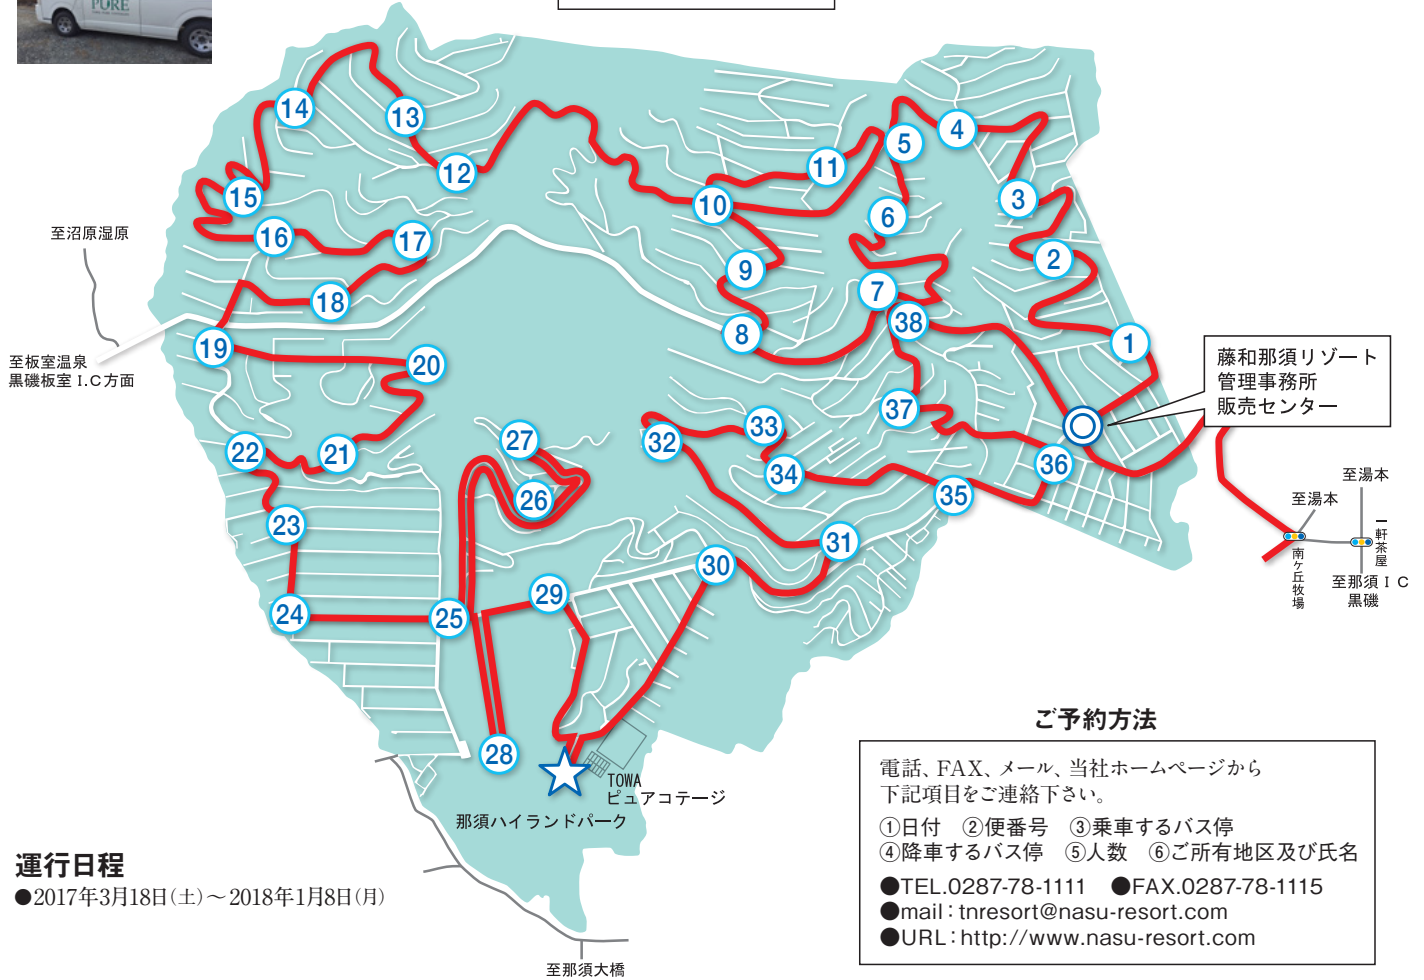

予約制・デマンドバス(無料)

「那須ハイランド場内⇄那須塩原駅」好評運行中

「那須ハイランド場内⇄那須塩原駅」間にデマンドバスを運行しております。(無料)
ご利用は予約制となりますので時刻表と場内ルートをご確認の上、ご利用ください。

デマンドバス運行図

運行日程

●2017年3月18日(土)～2018年1月8日(月)

ご予約方法

電話、FAX、メール、当社ホームページから
下記項目をご連絡下さい。

- ①日付 ②便番号 ③乗車するバス停
④降車するバス停 ⑤人数 ⑥ご所有地区及び氏名

- TEL:0287-78-1111 ●FAX:0287-78-1115
●mail: tnresort@nasu-resort.com
●URL: http://www.nasu-resort.com

那須ハイランド・デマンドバス時刻表

1便	9:35	→	9:50	→	10:00	→	10:45																																
2便	12:15	←	11:50	←	11:45	←	11:00																																
3便	13:15	→	13:35	→	13:45	→	14:30																																
4便	15:45	←	15:35	←	15:30	←	14:45																																
5便	15:35	→	15:50	→	16:00	→	16:45																																
6便	18:15	←	17:50	←	17:45	←	17:00																																
◎管理事務所	①あけぼの平(中)	②あけぼの平(上)	③もみの木台	④もみの木台(上)	⑤もみの木台(中)	⑥もみじヶ丘(上)	⑦もみじヶ丘(中)	⑧もみじヶ丘(下)	⑨唐松平(上)	⑩唐松平(中)	⑪白樺台	⑫白樺ロータリー	⑬白笹台	⑭つじヶ丘(上)	⑮つじヶ丘(中)	⑯つじヶ丘(下)	⑰つじヶ丘ロータリー	⑱三沢台(上)	⑲三沢台(中)	⑳三沢台(下)	㉑遅山平(上)	㉒遅山平(中)	㉓遅山平(下)	㉔青葉台	㉕みはらし苑(上)	㉖みはらし苑(中)	㉗みはらし苑(下)	㉘那須ハイランドパーク	㉙清水水台西口	㉚清水水台東口	㉛横沢つじ野台	㉜千景台(上)	㉝千景台(中)	㉞千景台(下)	㉟赤松平	㊱赤松平入口	◎管理事務所	☆TOWA ピュアコテージ	那須塩原駅

●予約運行ですので、ご予約がない場合は運行いたしません。●ご予約は前日の17時までとなります。
●各停留所の時刻は、ご予約の際にお伝えします。●JRのダイヤ変更によりバス時刻が変更になる場合があります。